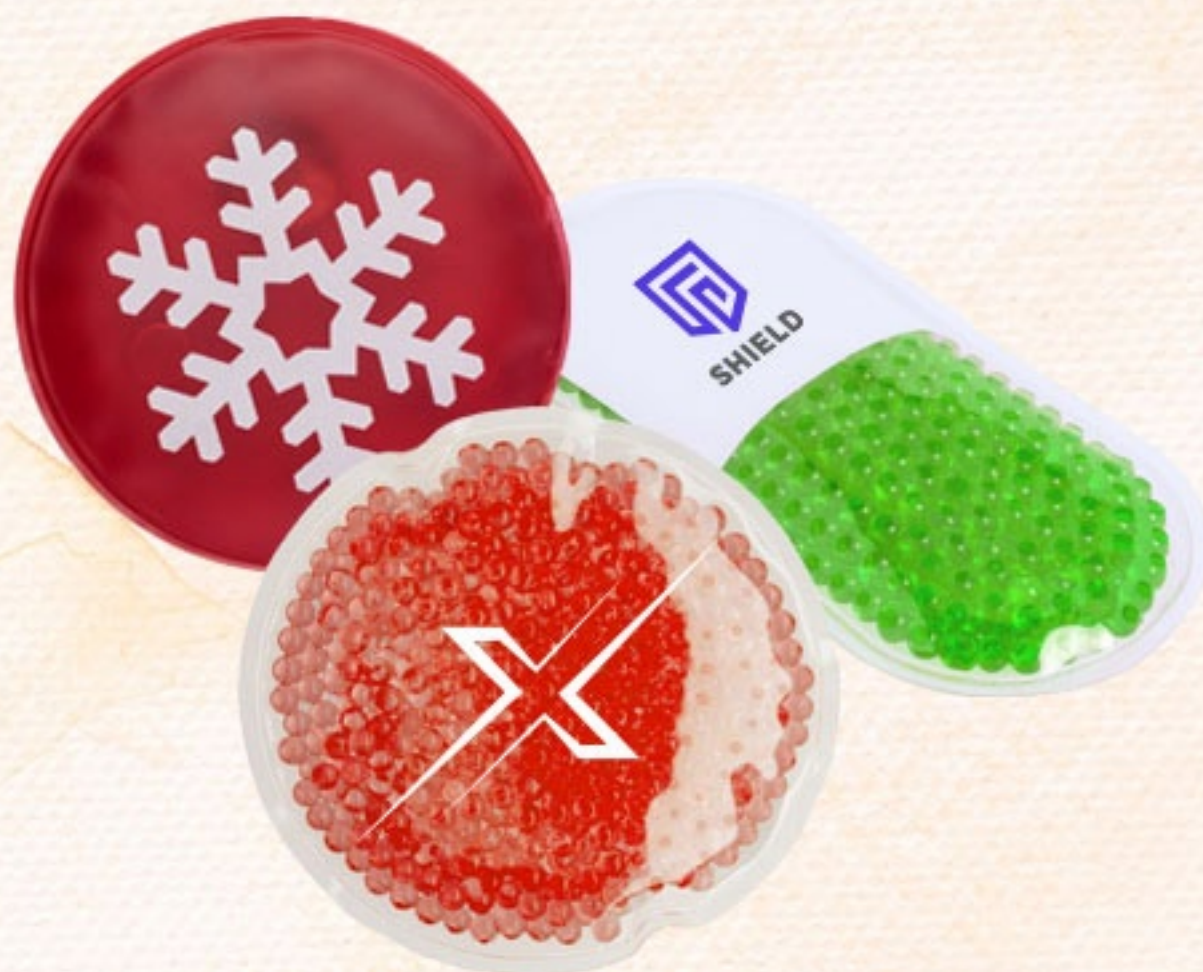

Kamizelka

Worek na plecy

Brelok do kluczy

Odblaski

Zawsze przydatne na wieczorne jesienne spacery.

Opaska na ramię etui na telefon

Opaska na ramię

Opaska zwijana

Breloki odblaskowe

Idealne na spacery po zmierzchu. Możliwość indywidualnego kształtu.

Ogrzewacze

Ogrzewacz do rąk. Aktywuje się po zgięciu metalowej płytki. Nie wymaga baterii. Wielokrotnego użytku po podgrzaniu w gorącej wodzie.